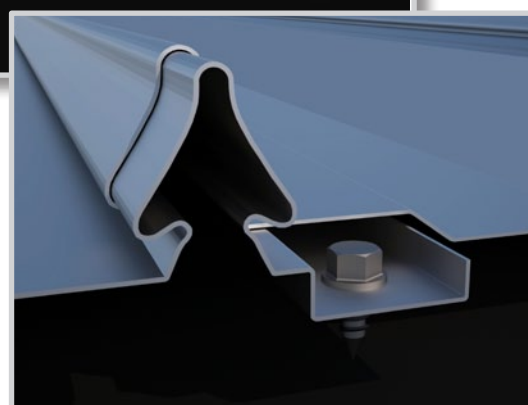

Melathro

Coperture_Metalliche_Continue

Seamless_Metal_Roofing Systems

Mela_dRain 540

Brevetto nazionale ed internazionale, **Mela_dRain 540**, è l'innovativo sistema di copertura continua a giunto drenante. Niente fori di fissaggio, lastre continue di lunghezza pari alla lunghezza dell'intera falda. Produzione in cantiere ed in quota di lastre lunghe. Fissaggio mediante staffe in acciaio inox plastificato per un libero scorrimento del manto di copertura per effetto delle dilatazioni termiche. Impermeabilità garantita in assenza di pendenza grazie al doppio canale drenante in sormonto. Accessori in copertura fissati senza fori grazie a clip e morsetti in alluminio.

dRain_Fix

La staffa ad aggancio multiplo in acciaio inox plastificato, corredata di viti mordente legno e auto perforanti per supporti in acciaio

dRain_Clip

La clip in alluminio con posa a pressione, per il fissaggio senza fori di accessori leggeri

dRain_Block SEC / LIGHT

Il morsetto in alluminio per il fissaggio senza fori di accessori alla copertura come sistemi anti caduta, ferma neve ed altro

Draining joint

Impermeabilità garantita

Mela_Ace

Il nuovo sistema di copertura a fissaggio nascosto **Mela_Ace**, versatile come una lamiera tradizionale ed elegante come una copertura aggraffata. Ideale per tetti a due falde, impermeabile da una pendenza del 4%, corredato di clip e morsetti per il fissaggio senza fori di accessori di copertura. Semplice e veloce la posa a pressione delle nervature maschio-femmina, in lastre di lunghezza pari alla lunghezza della falda (max lunghezza consigliata 10 - 12 metri).

Omega di supporto e fissaggio

Altezze 5 - 8 - 10 - 12 cm
Spessori 1,2 - 1,5 - 2,0 mm

Zeta di supporto e fissaggio

Altezze 10 - 12 - 14 - 16 - 18 cm
Spessori 1,2 - 1,5 - 2,0 mm

Melathron S.r.l

Via R. Sanzio 28, 42124 | Reggio Emilia (RE)
Tel. +39 (0)522 957038 | Mobile +39 347 873 9348
email: info@melathron.it
P. IVA 026 020 103 53
www.melathron.it