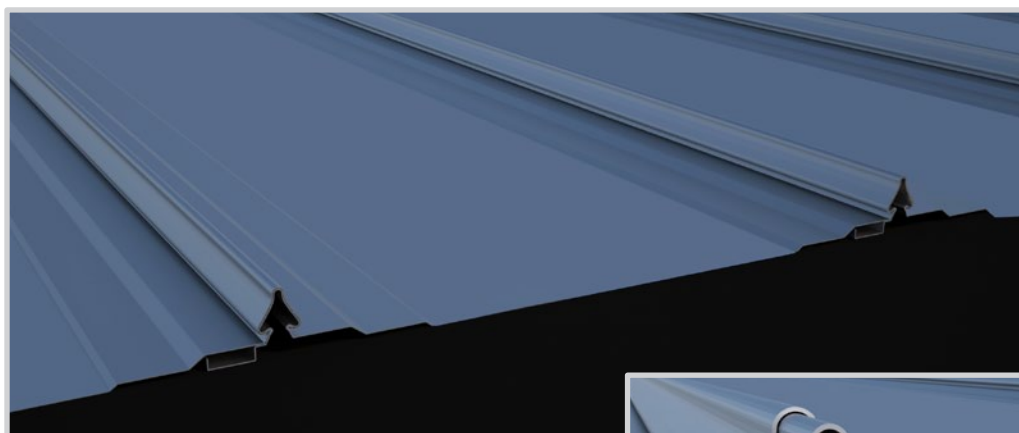

Melathro

Coperture_Metalliche_Continue

Seamless_Metal_Roofing Systems

Mela_dRain 540

Brevetto nazionale ed internazionale, **Mela_dRain 540**, è l'innovativo sistema di copertura continua a giunto drenante. Niente fori di fissaggio, lastre continue di lunghezza pari alla lunghezza dell'intera falda. Produzione in cantiere ed in quota di lastre lunghe. Fissaggio mediante staffe in acciaio inox plastificato per un libero scorrimento del manto di copertura per effetto delle dilatazioni termiche. Impermeabilità garantita in assenza di pendenza grazie al doppio canale drenante in sormonto. Accessori in copertura fissati senza fori grazie a clip e morsetti in alluminio.

dRain_Fix

La staffa ad aggancio multiplo in acciaio inox plastificato, corredata di viti mordente legno e auto perforanti per supporti in acciaio

dRain_Clip

La clip in alluminio con posa a pressione, per il fissaggio senza fori di accessori leggeri

dRain_Block SEC / LIGHT

Il morsetto in alluminio per il fissaggio senza fori di accessori alla copertura come sistemi anti caduta, ferma neve ed altro

Draining joint

Impermeabilità garantita

Mela_Ace

Il nuovo sistema di copertura a fissaggio nascosto **Mela_Ace**, versatile come una lamiera tradizionale ed elegante come una copertura aggraffata. Ideale per tetti a due falde, impermeabile da una pendenza del 4%, corredato di clip e morsetti per il fissaggio senza fori di accessori di copertura. Semplice e veloce la posa a pressione delle nervature maschio-femmina, in lastre di lunghezza pari alla lunghezza della falda (max lunghezza consigliata 10 - 12 metri).