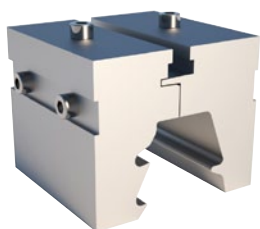

Melathro

Coperture_Metalliche_Continue

Seamless_Metal_Roofing Systems

Mela_dRain 540

Brevetto nazionale ed internazionale, **Mela_dRain 540**, è l'innovativo sistema di copertura continua a giunto drenante. Niente fori di fissaggio, lastre continue di lunghezza pari alla lunghezza dell'intera falda. Produzione in cantiere ed in quota di lastre lunghe. Fissaggio mediante staffe in acciaio inox plastificato per un libero scorrimento del manto di copertura per effetto delle dilatazioni termiche. Impermeabilità garantita in assenza di pendenza grazie al doppio canale drenante in sormonto. Accessori in copertura fissati senza fori grazie a clip e morsetti in alluminio.

dRain_Fix

La staffa ad aggancio multiplo in acciaio inox plastificato, corredata di viti mordente legno e auto perforanti per supporti in acciaio

dRain_Clip

La clip in alluminio con posa a pressione, per il fissaggio senza fori di accessori leggeri

dRain_Block SEC / LIGHT

Il morsetto in alluminio per il fissaggio senza fori di accessori alla copertura come sistemi anti caduta, ferma neve ed altro

Draining joint

Impermeabilità garantita

Mela_Ace

Il nuovo sistema di copertura a fissaggio nascosto **Mela_Ace**, versatile come una lamiera tradizionale ed elegante come una copertura aggraffata. Ideale per tetti a due falde, impermeabile da una pendenza del 4%, corredato di clip e morsetti per il fissaggio senza fori di accessori di copertura. Semplice e veloce la posa a pressione delle nervature maschio-femmina, in lastre di lunghezza pari alla lunghezza della falda (max lunghezza consigliata 10 - 12 metri).

Omega di supporto e fissaggio

Altezze 5 - 8 - 10 - 12 cm
Spessori 1,2 - 1,5 - 2,0 mm

Zeta di supporto e fissaggio

Altezze 10 - 12 - 14 - 16 - 18 cm
Spessori 1,2 - 1,5 - 2,0 mm

Melathron S.r.l

Via R. Sanzio 28, 42124 | Reggio Emilia (RE)
Tel. +39 (0)522 957038 | Mobile +39 347 873 9348
email: info@melathron.it
P. IVA 026 020 103 53
www.melathron.it