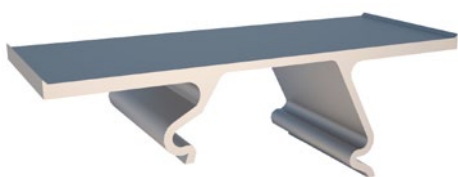

Melathro

Coperture_Metalliche_Continue

Seamless_Metal_Roofing Systems

Mela_dRain 540

Brevetto nazionale ed internazionale, **Mela_dRain 540**, è l'innovativo sistema di copertura continua a giunto drenante. Niente fori di fissaggio, lastre continue di lunghezza pari alla lunghezza dell'intera falda. Produzione in cantiere ed in quota di lastre lunghe. Fissaggio mediante staffe in acciaio inox plastificato per un libero scorrimento del manto di copertura per effetto delle dilatazioni termiche. Impermeabilità garantita in assenza di pendenza grazie al doppio canale drenante in sormonto. Accessori in copertura fissati senza fori grazie a clip e morsetti in alluminio.

dRain_Fix

La staffa ad aggancio multiplo in acciaio inox plastificato, corredata di viti mordente legno e auto perforanti per supporti in acciaio

dRain_Clip

La clip in alluminio con posa a pressione, per il fissaggio senza fori di accessori leggeri

dRain_Block SEC / LIGHT

Il morsetto in alluminio per il fissaggio senza fori di accessori alla copertura come sistemi anti caduta, ferma neve ed altro

Draining joint

Impermeabilità garantita

Mela_Ace

Il nuovo sistema di copertura a fissaggio nascosto **Mela_Ace**, versatile come una lamiera tradizionale ed elegante come una copertura aggraffata. Ideale per tetti a due falde, impermeabile da una pendenza del 4%, corredato di clip e morsetti per il fissaggio senza fori di accessori di copertura. Semplice e veloce la posa a pressione delle nervature maschio-femmina, in lastre di lunghezza pari alla lunghezza della falda (max lunghezza consigliata 10 - 12 metri).