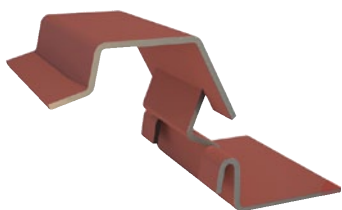

Melathro

Coperture_Metalliche_Continue

Seamless_Metal_Roofing Systems

Mela_dRain 540

Brevetto nazionale ed internazionale, **Mela_dRain 540**, è l'innovativo sistema di copertura continua a giunto drenante. Niente fori di fissaggio, lastre continue di lunghezza pari alla lunghezza dell'intera falda. Produzione in cantiere ed in quota di lastre lunghe. Fissaggio mediante staffe in acciaio inox plastificato per un libero scorrimento del manto di copertura per effetto delle dilatazioni termiche. Impermeabilità garantita in assenza di pendenza grazie al doppio canale drenante in sormonto. Accessori in copertura fissati senza fori grazie a clip e morsetti in alluminio.

dRain_Fix

La staffa ad aggancio multiplo in acciaio inox plastificato, corredata di viti mordente legno e auto perforanti per supporti in acciaio

dRain_Clip

La clip in alluminio con posa a pressione, per il fissaggio senza fori di accessori leggeri

dRain_Block SEC / LIGHT

Il morsetto in alluminio per il fissaggio senza fori di accessori alla copertura come sistemi anti caduta, ferma neve ed altro

Draining joint

Impermeabilità garantita

Mela_Ace

Il nuovo sistema di copertura a fissaggio nascosto **Mela_Ace**, versatile come una lamiera tradizionale ed elegante come una copertura aggraffata. Ideale per tetti a due falde, impermeabile da una pendenza del 4%, corredato di clip e morsetti per il fissaggio senza fori di accessori di copertura. Semplice e veloce la posa a pressione delle nervature maschio-femmina, in lastre di lunghezza pari alla lunghezza della falda (max lunghezza consigliata 10 - 12 metri).